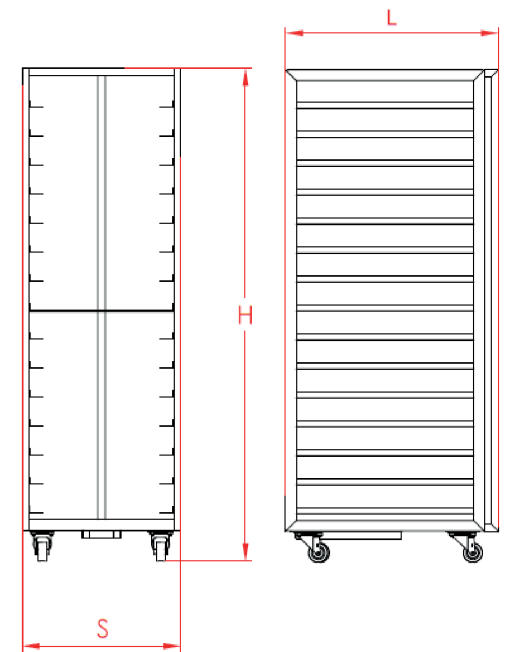

KONOVEN TRAY

TAVA ARABASI
TRAY TROLLEY

TABLETT WAGEN
Лоток Тележка

BİLGİ
INFORMATION
ИНФОРМАЦИЯ
INFORMIEREN

TRAY

Tava Arabası Tablettwagen
Tray Trolley Лоток Тележка

Tavaların kolayca taşınması için özenle üretilen tava arabaları fırınlara uygun ebatlarda üretilmektedir. Isıya dayanıklı döküm tekerlekler paslanmaz profil ve sac materyalden 10*100 100*100 tava kapasiteli 40*60, 60*80, 60*90, 75*104 ve 80*100 cm ebatlarında tavaları pratik ve rahat taşıma sağlar.

Pan trolleys, which are carefully produced for easy transport of pans, are in sizes suitable for ovens. is produced. Heat resistant cast wheels made of stainless profile and sheet material 10*100 100*100 pan capacity 40*60, 60*80, 60*90, 75*104 and 80*100 cm sizes
Pans provide practical and comfortable carrying.

Тележки для сковородок, тщательно изготовленные для облегчения транспортировки сковородок, имеют размеры, подходящие для использования в духовках. производится. Жаростойкие литые колеса из нержавеющей профиля и листового материала 10*100 100*100 Емкость противня Размеры 40*60, 60*80, 60*90, 75*104 и 80*100 см кастрюли обеспечивают практичную и удобную переноску.

TRY-100	1570*650*780	600*800-600*900	11-15	45-55
TRY-200	1800*650*780	600*800-600*900	14-18	50-60
TRY-300	1800*850*940	800*1000-750*1040	14-18	65-73

MERKEZ FABRİKA-HEADQUARTERS/FACTORY

Fevziçakmak Mah. Sıla Caddesi