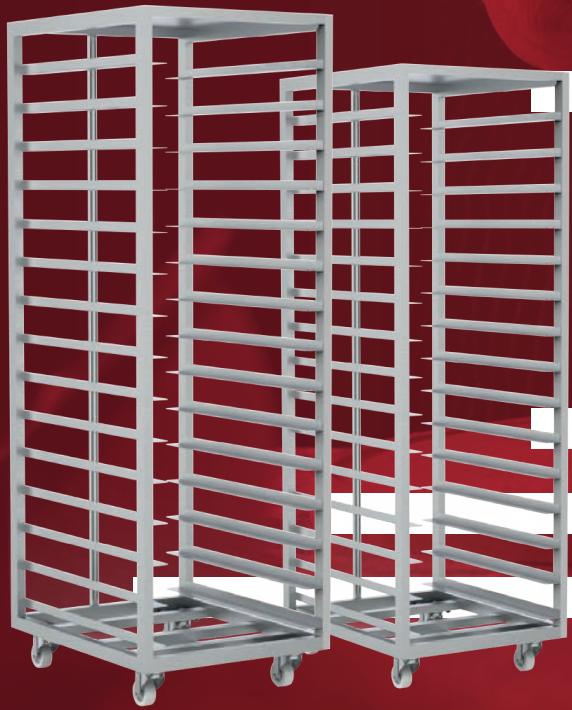

KONOVEN TRAY

TAVA ARABASI
TRAY TROLLEY

TABLETT WAGEN
Лоток Тележка

BİLGİ
INFORMATION
ИНФОРМАЦИЯ
INFORMIEREN

TRAY

Tava Arabası Tablettwagen
Tray Trolley Лоток Тележка

Tavaların kolayca taşınması için özenle üretilen tava arabaları fırınlara uygun ebatlarda üretilmektedir. Isıya dayanıklı döküm tekerlekler paslanmaz profil ve sac materyalden 10*100 100*100 tava kapasiteli 40*60, 60*80, 60*90, 75*104 ve 80*100 cm ebatlarında tavaları pratik ve rahat taşıma sağlar.

Pan trolleys, which are carefully produced for easy transport of pans, are in sizes suitable for ovens. is produced. Heat resistant cast wheels made of stainless profile and sheet material 10*100 100*100 pan capacity 40*60, 60*80, 60*90, 75*104 and 80*100 cm sizes
Pans provide practical and comfortable carrying.

Pfannenwagen, die sorgfältig für den einfachen Transport von Pfannen hergestellt werden, sind in backofengeeigneten Größen erhältlich. ist erzeugt. Hitzebeständige Gussräder aus rostfreiem Profil- und Blechmaterial 10*100 100*100 Pfannenkazazität 40*60, 60*80, 60*90, 75*104 und 80*100 cm GrößenPfannen bieten praktisches und bequemes Tragen.

Тележки для сковородок, тщательно изготовленные для облегчения транспортировки сковородок, имеют размеры, подходящие для использования в духовках. производится. Жаростойкие литые колеса из нержавеющей профиля и листового материала 10*100 100*100 Емкость противня Размеры 40*60, 60*80, 60*90, 75*104 и 80*100 см кастрюли обеспечивают практичную и удобную переноску.